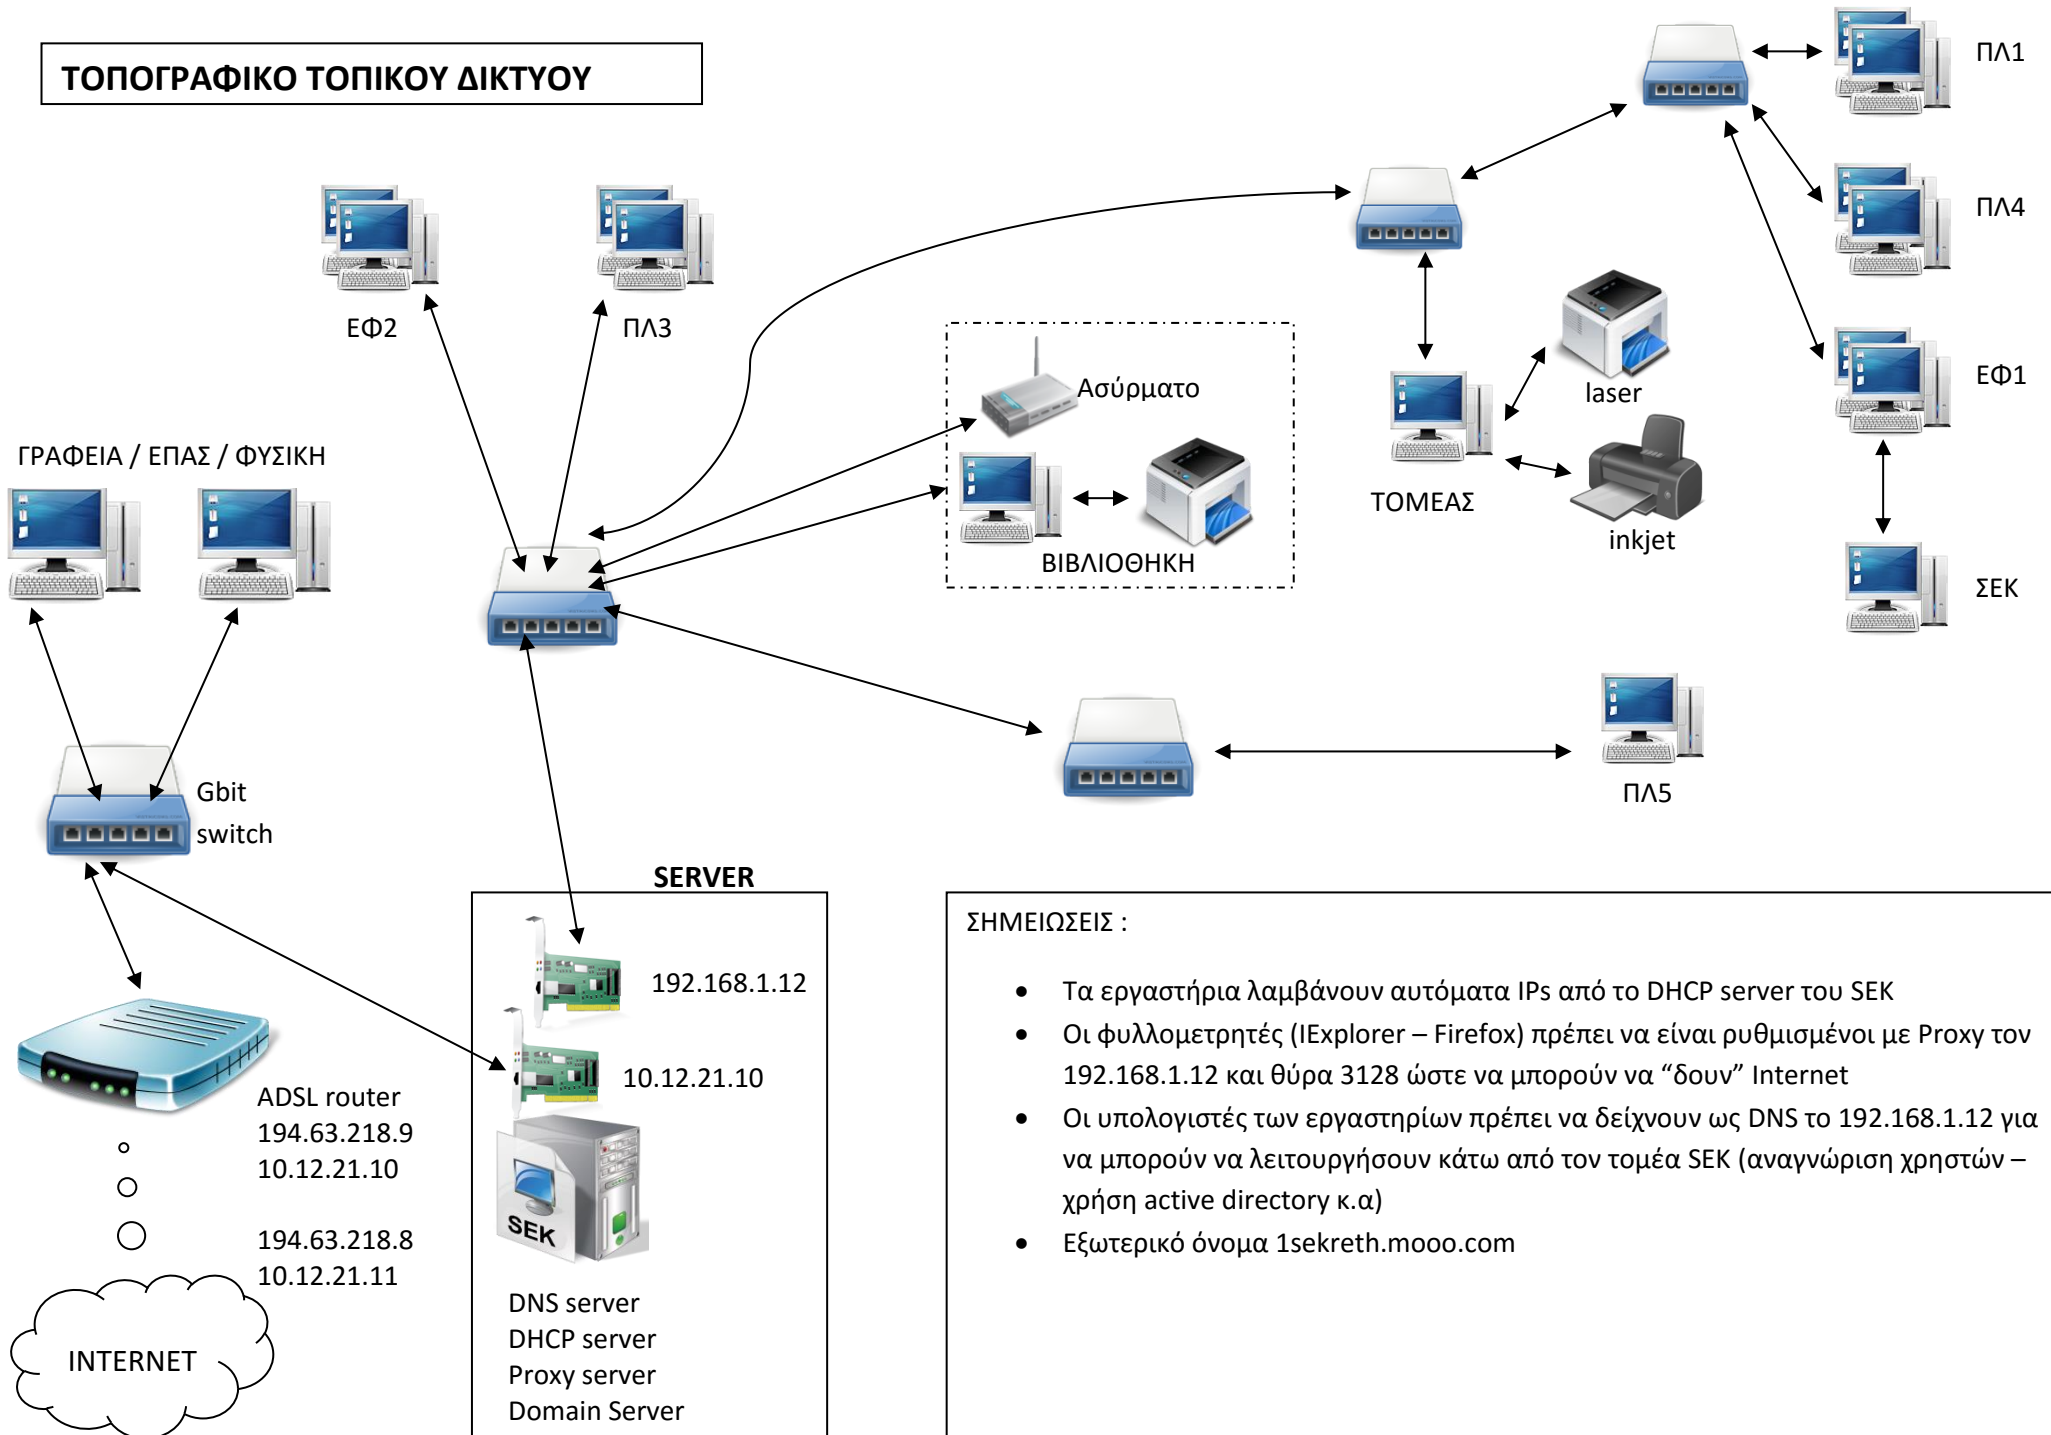

ΤΟΠΟΓΡΑΦΙΚΟ ΤΟΠΙΚΟΥ ΔΙΚΤΥΟΥ

ΣΗΜΕΙΩΣΕΙΣ :

- Τα εργαστήρια λαμβάνουν αυτόματα IPs από το DHCP server του SEK
- Οι φυλλομετρητές (IE Explorer – Firefox) πρέπει να είναι ρυθμισμένοι με Proxy τον 192.168.1.12 και θύρα 3128 ώστε να μπορούν να “δουν” Internet
- Οι υπολογιστές των εργαστηρίων πρέπει να δείχνουν ως DNS το 192.168.1.12 για να μπορούν να λειτουργήσουν κάτω από τον τομέα SEK (αναγνώριση χρηστών – χρήση active directory κ.α)
- Εξωτερικό όνομα 1sekreth.moos.com